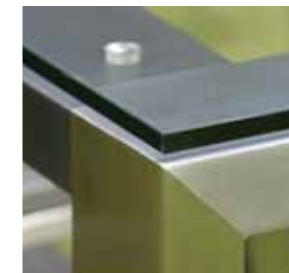

Tafels voor binnen en buiten

Huis & Tuin Interieur maakt in eigen beheer tafels voor binnen en buiten van roestvast staal (RVS). Wij weten wat de eigenschappen zijn van dit materiaal. We beschikken dan ook over een ruim aanbod waar u uit kunt kiezen.

Huis & Tuin Interieur maakt o.a. tafels met een RVS-onderstel. Voor het tafelblad kunt u kiezen uit diverse soorten materialen.

Voor de buiten tafels kunt u kiezen uit bijvoorbeeld:

- Graniet;
- Gehard - of gesmolten glas;
- Teak.

En bij binnen tafels kunt u kiezen uit bijvoorbeeld:

- Graniet;
- Gehard- of gesmolten glas;
- Belgisch hardsteen;
- hout;
- fineer.